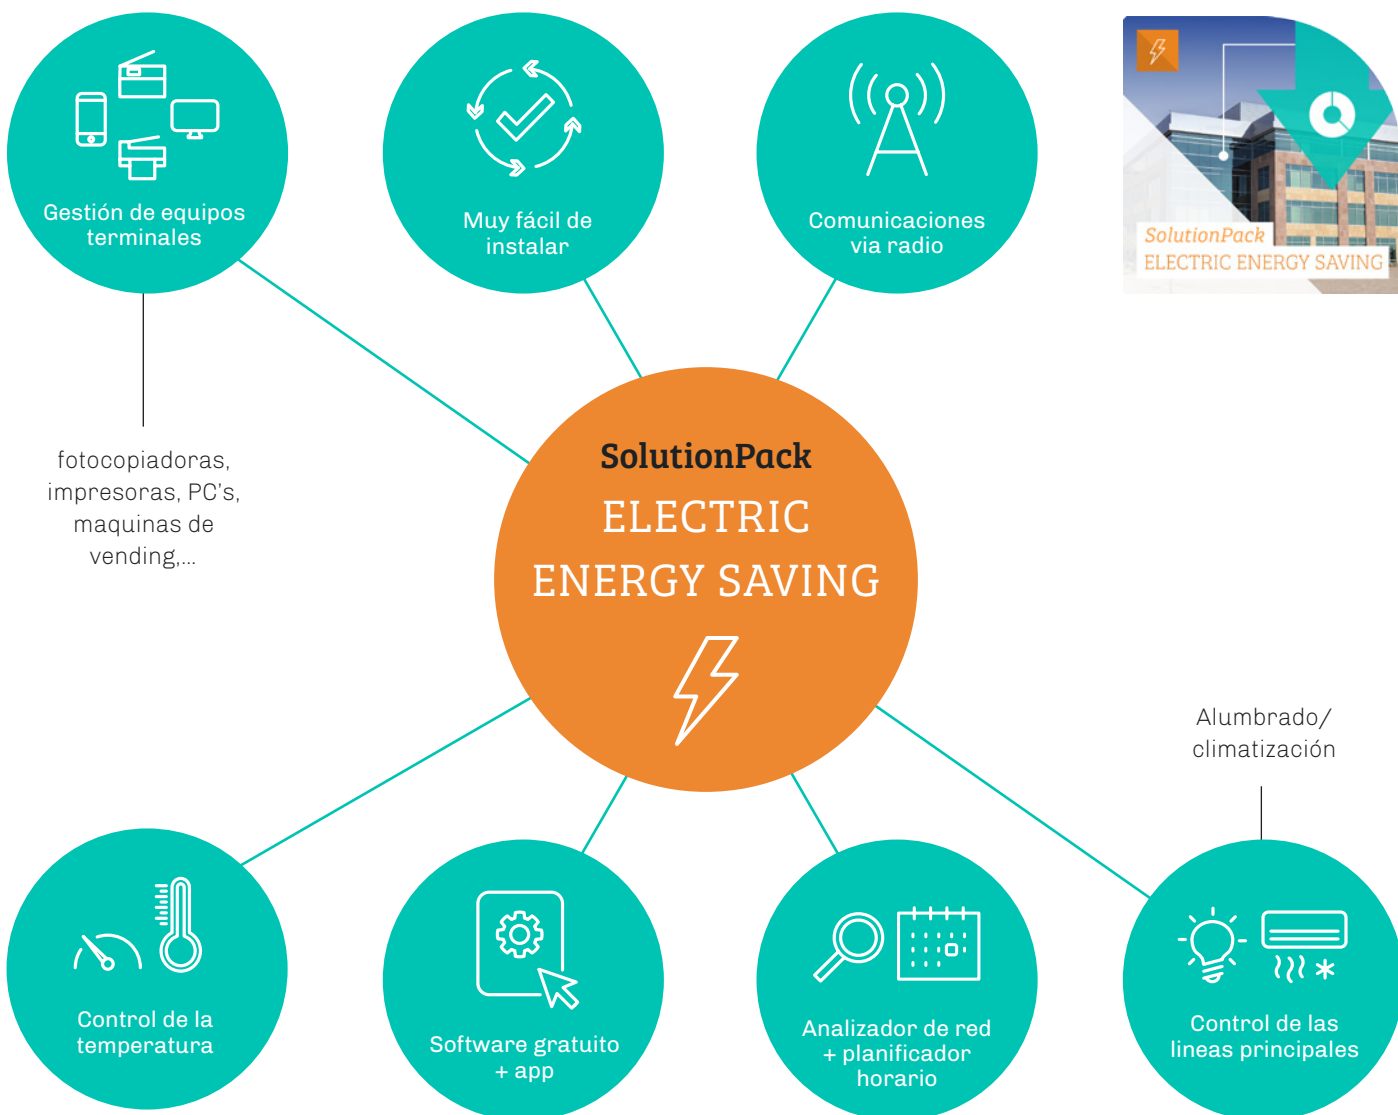

# ELECTRIC ENERGY SAVING, IDENTIFICA Y CONTROLA TUS CONSUMOS ELÉCTRICOS

## Contenido del Pack

- > 3 módulos DIN 16A
- > 2 Bases multienchufe 16A
- > 1 módulo Power DIN 80A
- > 1 módulo máster 16A
- > 1 sonda temperatura
- > Software MyGreenPriz

Evite los riesgos eléctricos desconectando automáticamente los dispositivos cuando no deban utilizarse.

La gestión horaria de los diferentes circuitos evita totalmente el consumo de los equipos cuando se encuentra fuera de horario.

Consumir solo cuando es necesario, la medida más simple y eficaz para cuidar el medioambiente.